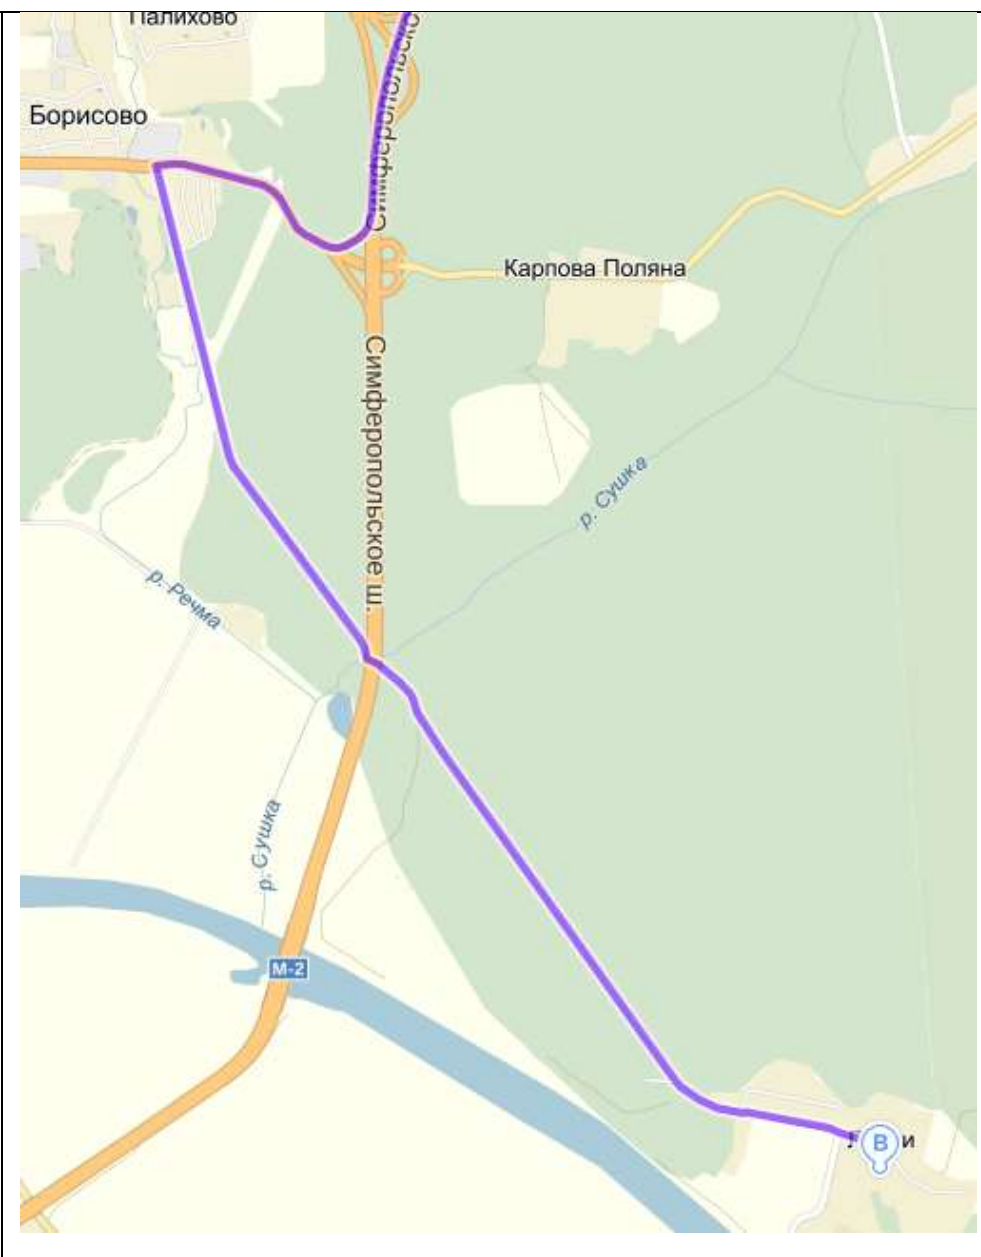

Рис.2

Желаем Вам приятного путешествия 😊!!!