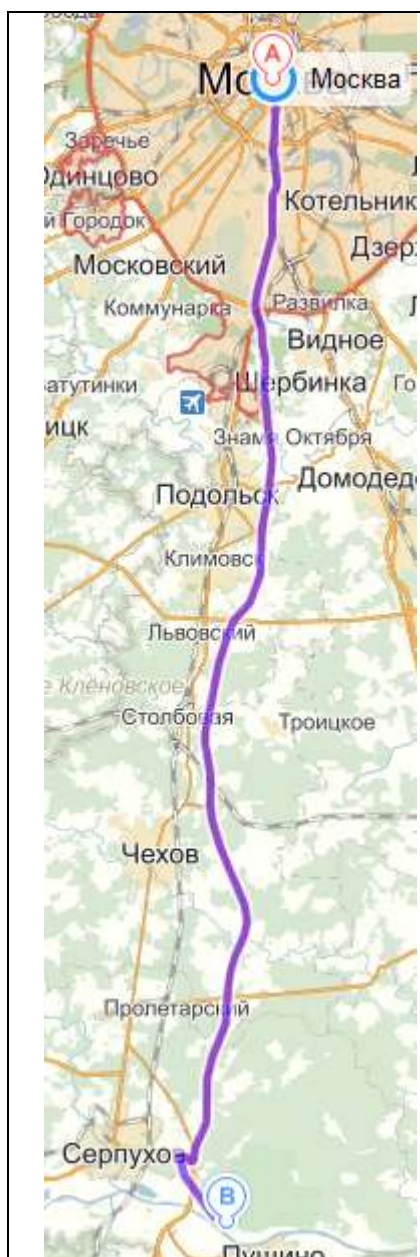

Информация для участников конференции

Схема проезда в «Оздоровительный комплекс Лужки».

- Симферопольское шоссе , 96 км. (смотри Рис 1.)
- Съезд направо, в сторону города Серпухов,
- 1 км 100м до указателя «Лужки»,
- поворот налево в сторону деревни Лужки ,
- 7 километров, съезд направо - «Оздоровительный комплекс Лужки».